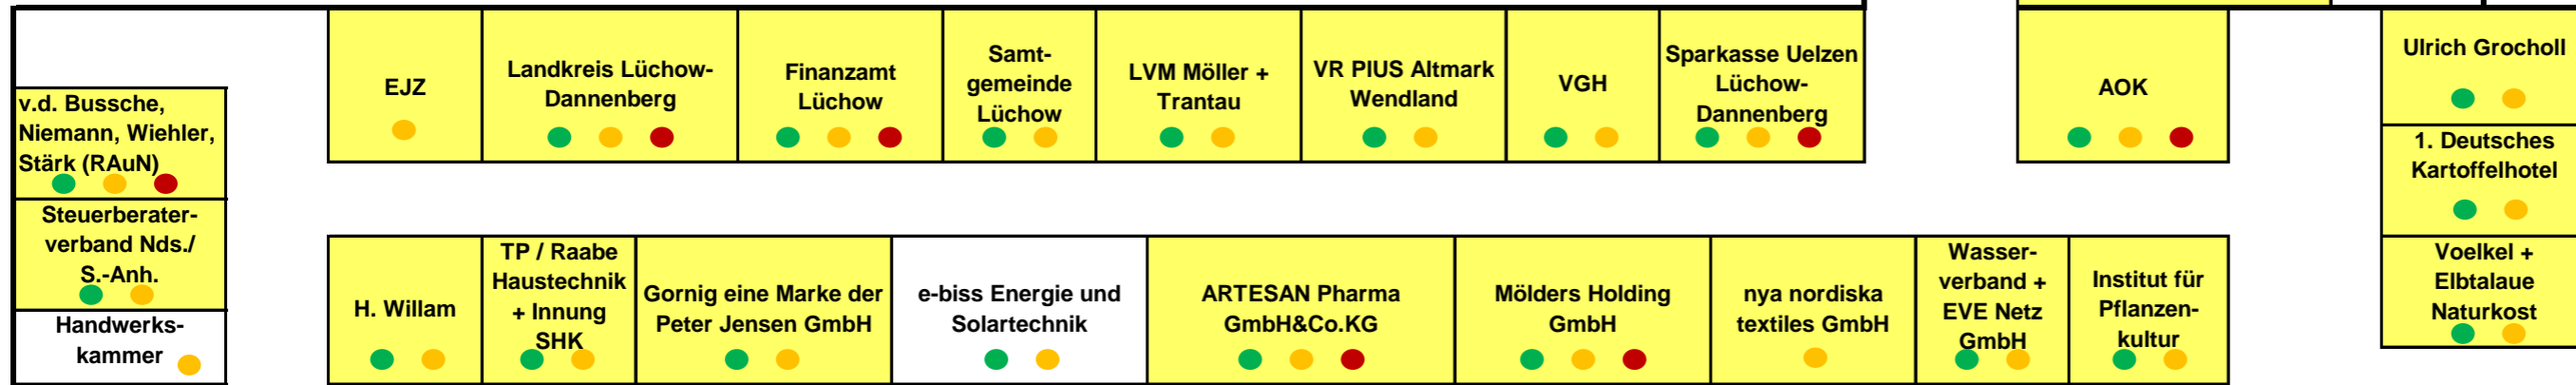

# Ausbildungsmesse 2017: Ausstellerplan

**Im Außenbereich weitere Aussteller:**

- Ostfalia Wissenschaftstruck mit technischen Experimenten
- Hundestaffel des Zolls
- Maschinenring Wendland
- Fahrzeuge der Kontrolleinheit Verkehrswege des Hauptzollamtes Hannover

**Legende:**

- Teilnahme meet & speak
- Praktikum möglich
- Ausbildungsberufe
- (Duale) Studiengänge
- Notausgang

**Notausgang**

**Notausgang**